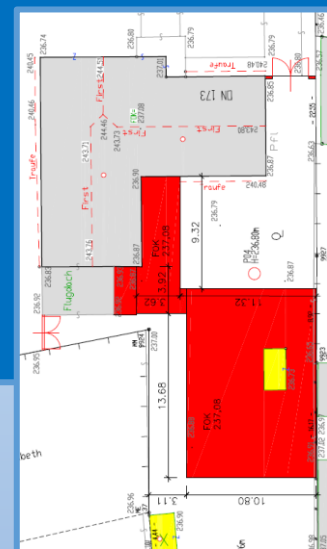

Jugend-Musikverein

Wullersdorf

Wir bauen einen Probenraum!

Der Jugend-Musikverein Wullersdorf hat **seit Sommer 2022 ein fixes Zuhause** im ehemaligen Kindergarten in Immendorf. Da allerdings keiner der bestehenden Räume unseren **Platzanforderungen als Proberaum** erfüllt, wurde beschlossen, einen Proberaum hinten an das Gebäude anzubauen und sämtliche Nebenräume im Bestand einzuplanen.