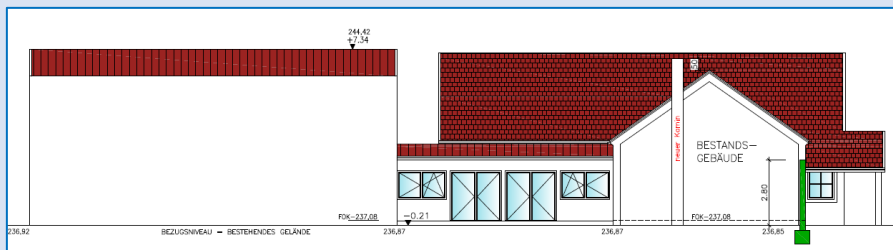

PROJEKTÜBERSICHT

Die vorrangigen **Ziele** sind:

- Schaffung eines Musikheims das auch zukünftigen Anforderungen standhält
- Kostengünstiger Bau und Betrieb

Umsetzungsplan „Umbau alter Kindergarten Immendorf“:

- Bestandsgebäude wird für sämtliche Nebenräume genutzt (Büro, Ensemble-, Archiv-, Abstell-, Sanitär-, Heiz- und Aufenthaltsräume)
- Neubau des Proberaums im Hof mit Gebäude- und Heizungsanschluss an Bestand

Geplante **Maßnahmen**:

- Errichtung eines Proberaums nach aktuellem Stand der (akustischen) Technik
- Adaptierungsarbeiten im Bestandsgebäude (Mauerdurchbrüche, Errichtung Zwischenwände etc.)
- Umbau der Sanitäreinrichtungen im Bestandsgebäude
- Pelletsheizung für Gesamtkomplex
- Thermische Sanierung des Bestandsgebäudes
- Errichtung einer PV-Anlage

Finanzierungsplan:

- Eigenmittel der Gemeinde: 300.000 EUR
- Mittel des Landes NÖ: 300.000 EUR
- Eigenmittel/-leistung des Vereins: 190.000 EUR

Vorläufiger **Zeitplan**:

- Geplanter Baustart: 2. Quartal 2023
- Geplante Fertigstellung: 4. Quartal 2024

Helfen Sie mit Ihrer Spende dem Jugend-Musikverein Wullersdorf bei der Umsetzung dieses Projekts und tragen Sie so zur kulturellen Entwicklung in der Region bei.

Der einfachste Weg dazu ist unsere **BAUSTEINAKTION**:

Als **PRIVATPERSON**

erhalten Sie zu jeder Spende bei der Haussammlung einen **Aufkleber** als Dank.

Ab **50 EUR** Spende werden sie auf unserer **Spendertafel** verewigt!

Ab **100 EUR** Spende werden Sie zusätzlich zu einem **Pre-Opening-Konzert** eingeladen! (maximal 2 Personen)

Als **FIRMA**

erhalten Sie zu jeder Spende bei der Haussammlung einen **Aufkleber** als Dank.

Ab **100 EUR** Spende werden sie auf unserer **Spendertafel** verewigt!

Ab **250 EUR** Spende werden Sie zusätzlich in der nächsten Ausgabe unserer **Vereinszeitung** „aufTakt“ erwähnt!

Ab **500 EUR** Spende werden Sie weiters zu einem **Pre-Opening-Konzert** (maximal 2 Personen) eingeladen und Ihr **Firmenlogo** auf der Spendertafel gedruckt!