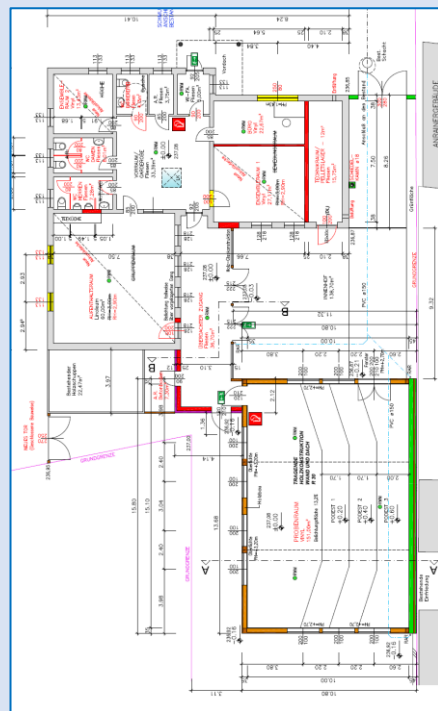

PROJEKTÜBERSICHT

Die vorrangigen **Ziele** sind:

- Schaffung eines Musikheims das auch zukünftigen Anforderungen standhält
- Kostengünstiger Bau und Betrieb

Umsetzungsplan „Umbau alter Kindergarten Immendorf“:

- Bestandsgebäude wird für sämtliche Nebenräume genutzt (Büro, Ensemble-, Archiv-, Abstell-, Sanitär-, Heiz- und Aufenthaltsräume)
- Neubau des Proberaums im Hof mit Gebäude- und Heizungsanschluss an Bestand

Geplante **Maßnahmen**:

- Errichtung eines Proberaums nach aktuellem Stand der (akustischen) Technik
- Adaptierungsarbeiten im Bestandsgebäude (Mauerdurchbrüche, Errichtung Zwischenwände etc.)
- Umbau der Sanitäreinrichtungen im Bestandsgebäude
- Pelletsheizung für Gesamtkomplex
- Thermische Sanierung des Bestandsgebäudes
- Errichtung einer PV-Anlage

Finanzierungsplan:

- Eigenmittel der Gemeinde: 300.000 EUR
- Mittel des Landes NÖ: 300.000 EUR
- Eigenmittel/-leistung des Vereins: 190.000 EUR

Vorläufiger **Zeitplan**:

- Geplanter Baustart: 2. Quartal 2023
- Geplante Fertigstellung: 4. Quartal 2024

Helfen Sie mit Ihrer Spende dem Jugend-Musikverein Wullersdorf bei der Umsetzung dieses Projekts und tragen Sie so zur kulturellen Entwicklung in der Region bei.

Der einfachste Weg dazu ist unsere **BAUSTEINAKTION**:

Als **PRIVATPERSON**

erhalten Sie zu jeder Spende bei der Haussammlung einen **Aufkleber** als Dank.

Ab **50 EUR** Spende werden sie auf unserer **Spendertafel** verewigt!

Ab **100 EUR** Spende werden Sie zusätzlich zu einem **Pre-Opening-Konzert** eingeladen! (maximal 2 Personen)

Als **FIRMA**

erhalten Sie zu jeder Spende bei der Haussammlung einen **Aufkleber** als Dank.

Ab **100 EUR** Spende werden sie auf unserer **Spendertafel** verewigt!

Ab **250 EUR** Spende werden Sie zusätzlich in der nächsten Ausgabe unserer **Vereinszeitung** „aufTakt“ erwähnt!

Ab **500 EUR** Spende werden Sie weiters zu einem **Pre-Opening-Konzert** (maximal 2 Personen) eingeladen und Ihr **Firmenlogo** auf der Spendertafel gedruckt!